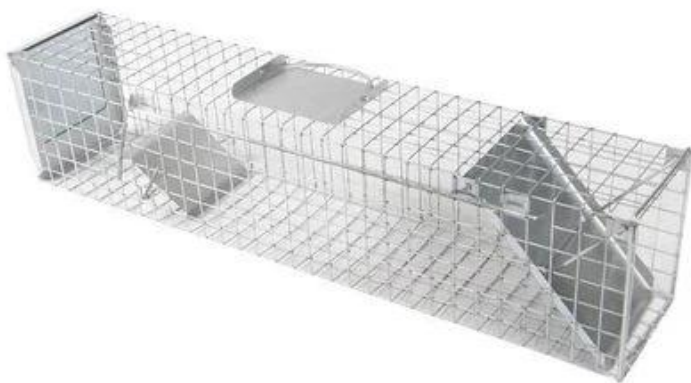

**ŻYWOŁAPKA PUŁAPKA
METALOWA T1 (TCHÓRZ,
ŁASICA, NORKA, SZCZUR)**

CENA: **130,00** PLN

CZAS WYSYŁKI: DO 48 GODZIN

PRODUCENT: AVISTAR

NUMER KATALOGOWY: 1960

OPIS PRZEDMIOTU

PUŁAPKA ŻYWOŁOWNA T1 ROZWIĄŻE PROBLEMY ZE NORKAMI, TCHÓRZAMI, ŁASICAMI, SZCZURAMI ORAZ MNIEJSZYMI KUNAMI. ZWARTA, NIERDZEWNA KONSTRUKCJA WRAZ Z ODPOWIEDNIMI ROZMIARAMI, POWODUJE NIEZWYKŁĄ SKUTECZNOŚĆ W ODŁAWIANIU GRYZONI I DRAPIEŻNIKÓW ZA NIE DUŻĄ CENĘ.

MODEL T1 JEST TO PUŁAPKA JEDNO-WEJŚCIOWA (ZANĘTOWA) NIEWIELKI ROZMIAR POZWALA NAM **BEZ TRUDNOŚCI** ZMIEŚCIĆ POD SAMOCHODEM (PRZYDATNE JEŚLI KUNY PRZEGRYZAJĄ NAM OKABLOWANIE W SAMOCHODZIE). **ŁATWO SIĘ JĄ ZASTAWIA** A ŁĄCZENIA W PUŁAPCE SĄ SPAWANE. NASZ PRODUKT JEST W PEŁNI PROFESJONALNY, **PRZYKŁADAMY DUŻĄ UWAGĘ DO JAKOŚCI.**

PUŁAPKA T1 WYPOSAŻONA JEST W BLOKADĘ ZACISKU SKOŚNEGO, TAKIE ROZWIĄZANIE NIE POZWALA NA WYCOFANIE SIĘ DRAPIEŻNIKA PODCZAS ZATRZASKU.

PUŁAPKA WYPOSAŻONA ZAKOŃCZONA ŚCIANKĄ Z BLACHY NIERDZEWNEJ Z OTWOREM DO ZAKŁADANIA PRZYNĘTY, TAKIE ROZWIĄZANIE UNIEMOŻLIWIA DRAPIEŻNIKOM DOSTANIE SIĘ DO PRZYNĘTY PRZEZ TYŁ PUŁAPKI.

MAŁE OCZKO SIATKI 24MM X 24MM UNIEMOŻLIWIA PRZEDOSTANIE SIĘ NAWET MAŁYCH OSOBNIKÓW.

SZEROKA RĄCZKA TRANSPORTOWA **CHRONI TWOJĄ RĘKĘ** PRZED UGRYZIENIEM
DRAPIEŻNIKA KIEDY JEST W PUŁAPCE.

DŁUGOŚĆ: **82CM**